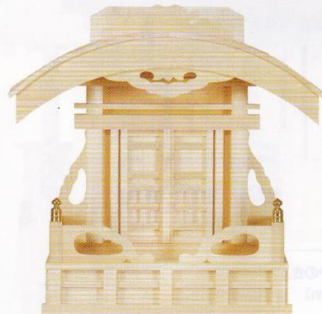

一社の神棚

一社の神棚の祀り方

天照皇大神（神宮大麻）のお札を手前にし、氏神様、その他個人の信仰するお札の順に重ねてお祀りします。

（ただし、稲荷様、荒神様等は別に設けてください。）

NO.12 ●飛騨神明一社(木曾ひのき) ●巾43×高49×奥行28(cm)

NO.399 ●天神唐戸一社(木曾ひのき)
●巾61×高46×奥行30(cm)

NO.186 ●大神明丸柱付(ひのき)
●巾39×高46×奥行25(cm)

NO.59 ●大々神明(ひのき)
●巾43×高52×奥行30(cm)

NO.392 ●格子宮(ひのき)
●巾42×高39×奥行16(cm)

橋本屋神仏具店

NO.10 ●大神明(ひのき)
●巾39×高46×奥行25(cm)

NO.31 ●中神明(ひのき)
●巾36×高41×奥行20(cm)
写真の商品はNO.59です。

NO.16B ●二社大黒・大(木曾ひのき)
●巾45×高33×奥行17(cm)

NO.15 ●恵比寿宮・大(木曾ひのき)
●巾34×高34×奥行18(cm)

NO.605 ●恵比寿宮・唐戸(木曾ひのき)
●巾38×高39×奥行18(cm)

NO.120 ●恵比寿宮・大・格子戸(ひのき)
●巾45×高29×奥行15(cm)

NO.121 ●恵比寿宮・小・格子戸(ひのき)
●巾35×高25×奥行13(cm)
写真の商品はNO.120です。

NO.63 ●恵比寿札宮(ひのき)
●巾58×高42×奥行16(cm)

NO.159 ●恵比寿札宮・特大(ひのき)
●巾83×高47×奥行16(cm)

NO.40 ●札はり(ひのき)
●巾58×高50×奥行12(cm)

NO.178 ●札はり・特大(ひのき)
●巾83×高47×奥行16(cm)