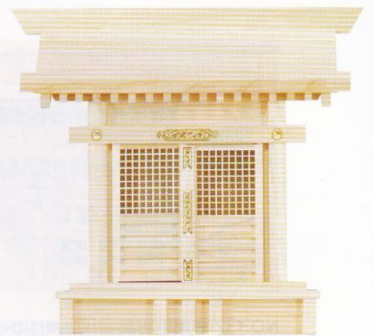

一社の神棚

一社の神棚の祀り方

天照皇大神（神宮大麻）のお札を手前にし、氏神様、その他個人の信仰するお札の順に重ねてお祀りします。

（ただし、稲荷様、荒神様等は別に設けてください。）

NO.12 ●飛騨神明一社(木曾ひのき) ●巾43×高49×奥行28(cm)

NO.399 ●天神唐戸一社(木曾ひのき)
●巾61×高46×奥行30(cm)

NO.186 ●大神明丸柱付(ひのき)
●巾39×高46×奥行25(cm)

NO.59 ●大々神明(ひのき)
●巾43×高52×奥行30(cm)

NO.392 ●格子宮(ひのき)
●巾42×高39×奥行16(cm)

橋本屋神仏具店

NO.10 ●大神明(ひのき)
●巾39×高46×奥行25(cm)

NO.31 ●中神明(ひのき)
●巾36×高41×奥行20(cm)
写真の商品はNO.59です。

NO.16B ●二社大黒・大(木曾ひのき)
●巾45×高33×奥行17(cm)

NO.15 ●恵比寿宮・大(木曾ひのき)
●巾34×高34×奥行18(cm)

NO.605 ●恵比寿宮・唐戸(木曾ひのき)
●巾38×高39×奥行18(cm)

NO.120 ●恵比寿宮・大・格子戸(ひのき)
●巾45×高29×奥行15(cm)

NO.121 ●恵比寿宮・小・格子戸(ひのき)
●巾35×高25×奥行13(cm)
写真の商品はNO.120です。

NO.63 ●恵比寿札宮(ひのき)
●巾58×高42×奥行16(cm)

NO.159 ●恵比寿札宮・特大(ひのき)
●巾83×高47×奥行16(cm)

NO.40 ●札はり(ひのき)
●巾58×高50×奥行12(cm)

NO.178 ●札はり・特大(ひのき)
●巾83×高47×奥行16(cm)