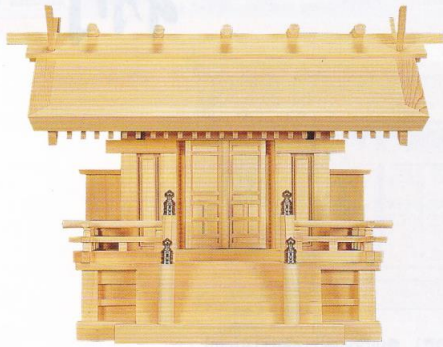

一社の神棚

一社の神棚の祀り方

天照皇大神（神宮大麻）のお札を手前にし、氏神様、その他個人の信仰するお札の順に重ねてお祀りします。

（ただし、稲荷様、荒神様等は別に設けてください。）

NO.12 ●飛騨神明一社(木曾ひのき) ●巾43×高49×奥行28(cm)

NO.399 ●天神唐戸一社(木曾ひのき)
●巾61×高46×奥行30(cm)

NO.186 ●大神明丸柱付(ひのき)
●巾39×高46×奥行25(cm)

NO.59 ●大々神明(ひのき)
●巾43×高52×奥行30(cm)

NO.392 ●格子宮(ひのき)
●巾42×高39×奥行16(cm)

橋本屋神仏具店

NO.10 ●大神明(ひのき)
●巾39×高46×奥行25(cm)

NO.31 ●中神明(ひのき)
●巾36×高41×奥行20(cm)
写真の商品はNO.59です。

NO.16B ●二社大黒・大(木曾ひのき)
●巾45×高33×奥行17(cm)

NO.15 ●恵比寿宮・大(木曾ひのき)
●巾34×高34×奥行18(cm)

NO.605 ●恵比寿宮・唐戸(木曾ひのき)
●巾38×高39×奥行18(cm)

NO.120 ●恵比寿宮・大・格子戸(ひのき)
●巾45×高29×奥行15(cm)

NO.121 ●恵比寿宮・小・格子戸(ひのき)
●巾35×高25×奥行13(cm)
写真の商品はNO.120です。

NO.63 ●恵比寿札宮(ひのき)
●巾58×高42×奥行16(cm)

NO.159 ●恵比寿札宮・特大(ひのき)
●巾83×高47×奥行16(cm)

NO.40 ●札はり(ひのき)
●巾58×高50×奥行12(cm)

NO.178 ●札はり・特大(ひのき)
●巾83×高47×奥行16(cm)