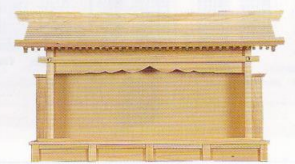

NO.605 ●恵比寿宮・唐戸(木曾ひのき)
●巾38×高39×奥行18(cm)

NO.120 ●恵比寿宮・大・格子戸(ひのき)
●巾45×高29×奥行15(cm)

NO.121 ●恵比寿宮・小・格子戸(ひのき)
●巾35×高25×奥行13(cm)
写真の商品はNO.120です。

NO.63 ●恵比寿札宮(ひのき)
●巾58×高42×奥行16(cm)

NO.159 ●恵比寿札宮・特大(ひのき)
●巾83×高47×奥行16(cm)

NO.40 ●札はり(ひのき)
●巾58×高50×奥行12(cm)

NO.178 ●札はり・特大(ひのき)
●巾83×高47×奥行16(cm)