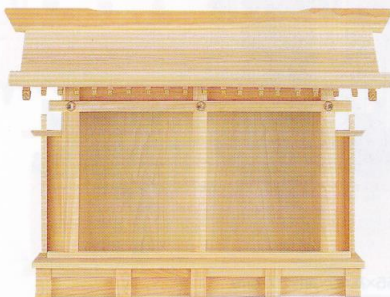

NO.59 ●大々神明(ひのき)
●巾43×高52×奥行30(cm)

NO.392 ●格子宮(ひのき)
●巾42×高39×奥行16(cm)

橋本屋神仏具店

NO.10 ●大神明(ひのき)
●巾39×高46×奥行25(cm)

NO.31 ●中神明(ひのき)
●巾36×高41×奥行20(cm)
写真の商品はNO.59です。

NO.16B ●二社大黒・大(木曾ひのき)
●巾45×高33×奥行17(cm)

NO.15 ●恵比寿宮・大(木曾ひのき)
●巾34×高34×奥行18(cm)

NO.605 ●恵比寿宮・唐戸(木曾ひのき)
●巾38×高39×奥行18(cm)

NO.120 ●恵比寿宮・大・格子戸(ひのき)
●巾45×高29×奥行15(cm)

NO.121 ●恵比寿宮・小・格子戸(ひのき)
●巾35×高25×奥行13(cm)
写真の商品はNO.120です。

NO.63 ●恵比寿札宮(ひのき)
●巾58×高42×奥行16(cm)

NO.159 ●恵比寿札宮・特大(ひのき)
●巾83×高47×奥行16(cm)

NO.40 ●札はり(ひのき)
●巾58×高50×奥行12(cm)

NO.178 ●札はり・特大(ひのき)
●巾83×高47×奥行16(cm)