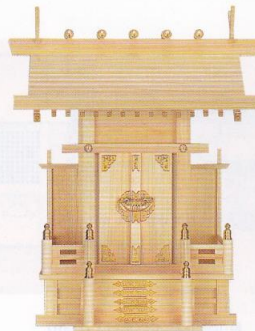

一社の神棚

一社の神棚の祀り方

天照皇大神（神宮大麻）のお札を手前にし、氏神様、その他個人の信仰するお札の順に重ねてお祀りします。

（ただし、稲荷様、荒神様等は別に設けてください。）

NO.12 ●飛騨神明一社(木曾ひのき) ●巾43×高49×奥行28(cm)

NO.399 ●天神唐戸一社(木曾ひのき)
●巾61×高46×奥行30(cm)

NO.186 ●大神明丸柱付(ひのき)
●巾39×高46×奥行25(cm)

NO.59 ●大々神明(ひのき)
●巾43×高52×奥行30(cm)

NO.392 ●格子宮(ひのき)
●巾42×高39×奥行16(cm)

橋本屋神仏具店

NO.10 ●大神明(ひのき)
●巾39×高46×奥行25(cm)

NO.31 ●中神明(ひのき)
●巾36×高41×奥行20(cm)
写真の商品はNO.59です。

NO.16B ●二社大黒・大(木曾ひのき)
●巾45×高33×奥行17(cm)

NO.15 ●恵比寿宮・大(木曾ひのき)
●巾34×高34×奥行18(cm)

NO.605 ●恵比寿宮・唐戸(木曾ひのき)
●巾38×高39×奥行18(cm)

NO.120 ●恵比寿宮・大・格子戸(ひのき)
●巾45×高29×奥行15(cm)

NO.121 ●恵比寿宮・小・格子戸(ひのき)
●巾35×高25×奥行13(cm)
写真の商品はNO.120です。

NO.63 ●恵比寿札宮(ひのき)
●巾58×高42×奥行16(cm)

NO.159 ●恵比寿札宮・特大(ひのき)
●巾83×高47×奥行16(cm)

NO.40 ●札はり(ひのき)
●巾58×高50×奥行12(cm)

NO.178 ●札はり・特大(ひのき)
●巾83×高47×奥行16(cm)