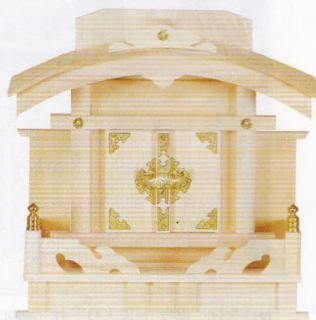

一社の神棚

一社の神棚の祀り方

天照皇大神（神宮大麻）のお札を手前にし、氏神様、その他個人の信仰するお札の順に重ねてお祀りします。

（ただし、稲荷様、荒神様等は別に設けてください。）

NO.12 ●飛騨神明一社(木曾ひのき) ●巾43×高49×奥行28(cm)

NO.399 ●天神唐戸一社(木曾ひのき)
●巾61×高46×奥行30(cm)

NO.186 ●大神明丸柱付(ひのき)
●巾39×高46×奥行25(cm)

NO.59 ●大々神明(ひのき)
●巾43×高52×奥行30(cm)

NO.392 ●格子宮(ひのき)
●巾42×高39×奥行16(cm)

橋本屋神仏具店

NO.10 ●大神明(ひのき)
●巾39×高46×奥行25(cm)

NO.31 ●中神明(ひのき)
●巾36×高41×奥行20(cm)
写真の商品はNO.59です。

NO.16B ●二社大黒・大(木曾ひのき)
●巾45×高33×奥行17(cm)

NO.15 ●恵比寿宮・大(木曾ひのき)
●巾34×高34×奥行18(cm)

NO.605 ●恵比寿宮・唐戸(木曾ひのき)
●巾38×高39×奥行18(cm)

NO.120 ●恵比寿宮・大・格子戸(ひのき)
●巾45×高29×奥行15(cm)

NO.121 ●恵比寿宮・小・格子戸(ひのき)
●巾35×高25×奥行13(cm)
写真の商品はNO.120です。

NO.63 ●恵比寿札宮(ひのき)
●巾58×高42×奥行16(cm)

NO.159 ●恵比寿札宮・特大(ひのき)
●巾83×高47×奥行16(cm)

NO.40 ●札はり(ひのき)
●巾58×高50×奥行12(cm)

NO.178 ●札はり・特大(ひのき)
●巾83×高47×奥行16(cm)