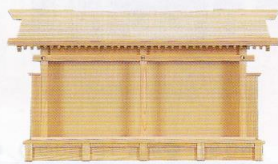

NO.605 ●恵比寿宮・唐戸(木曾ひのき)
●巾38×高39×奥行18(cm)

NO.120 ●恵比寿宮・大・格子戸(ひのき)
●巾45×高29×奥行15(cm)

NO.121 ●恵比寿宮・小・格子戸(ひのき)
●巾35×高25×奥行13(cm)
写真の商品はNO.120です。

NO.63 ●恵比寿札宮(ひのき)
●巾58×高42×奥行16(cm)

NO.159 ●恵比寿札宮・特大(ひのき)
●巾83×高47×奥行16(cm)

NO.40 ●札はり(ひのき)
●巾58×高50×奥行12(cm)

NO.178 ●札はり・特大(ひのき)
●巾83×高47×奥行16(cm)