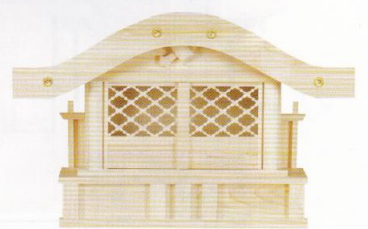

NO.59 ●大々神明(ひのき)
●巾43×高52×奥行30(cm)

NO.392 ●格子宮(ひのき)
●巾42×高39×奥行16(cm)

橋本屋神仏具店

NO.10 ●大神明(ひのき)
●巾39×高46×奥行25(cm)

NO.31 ●中神明(ひのき)
●巾36×高41×奥行20(cm)
写真の商品はNO.59です。

NO.16B ●二社大黒・大(木曾ひのき)
●巾45×高33×奥行17(cm)

NO.15 ●恵比寿宮・大(木曾ひのき)
●巾34×高34×奥行18(cm)

NO.605 ●恵比寿宮・唐戸(木曾ひのき)
●巾38×高39×奥行18(cm)

NO.120 ●恵比寿宮・大・格子戸(ひのき)
●巾45×高29×奥行15(cm)

NO.121 ●恵比寿宮・小・格子戸(ひのき)
●巾35×高25×奥行13(cm)
写真の商品はNO.120です。

NO.63 ●恵比寿札宮(ひのき)
●巾58×高42×奥行16(cm)

NO.159 ●恵比寿札宮・特大(ひのき)
●巾83×高47×奥行16(cm)

NO.40 ●札はり(ひのき)
●巾58×高50×奥行12(cm)

NO.178 ●札はり・特大(ひのき)
●巾83×高47×奥行16(cm)