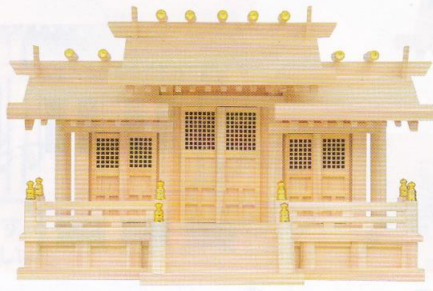

# お部屋の雰囲気に合わせておしゃれに祀る神棚

写真はNO.1です。

NO.1 ●格子付三社・大(木曾ひのき)  
●巾88×高43×奥行22(cm)

NO.3A ●格子付三社・小(木曾ひのき)  
●巾69×高40×奥行16(cm)

NO.55 ●白山瓦屋根通し三社・大(木曾ひのき) ●巾77×高45×奥行26(cm)

NO.55A ●白山瓦屋根通し三社・中(木曾ひのき) ●巾67×高39×奥行24(cm)

写真の商品はNO.55です。

NO.164 ●切妻三社(木曾ひのき)  
●巾72×高51×奥行25(cm)

NO.41 ●鳳翔彫刻入三社 御簾付(木曾ひのき)  
●巾75×高49×奥行28(cm)

NO.374 ●鳳翔一社・大 御簾付(木曾ひのき)  
●巾39×高45×奥行21(cm)

NO.394 ●鳳翔一社・小 御簾付(木曾ひのき)  
●巾31×高36×奥行10(cm)

NO.621 ●鹿屋野三社(木曾ひのき)  
●巾69×高43×奥行26(cm)

NO.75 ●格子付三社・丸柱付 御簾付(ひのき)  
●巾63×高39×奥行23(cm)

NO.175 ●かべ掛け三社(ひのき)  
(前引付) ●巾55×高32×奥行18(cm)