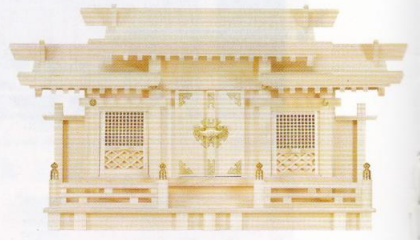

# お部屋の雰囲気に合わせておしゃれに祀る神棚

写真はNO.1です。

NO.1 ●格子付三社・大(木曾ひのき)  
●巾88×高43×奥行22(cm)

NO.3A ●格子付三社・小(木曾ひのき)  
●巾69×高40×奥行16(cm)

NO.55 ●白山瓦屋根通し三社・大(木曾ひのき) ●巾77×高45×奥行26(cm)

NO.55A ●白山瓦屋根通し三社・中(木曾ひのき) ●巾67×高39×奥行24(cm)

写真の商品はNO.55です。

NO.164 ●切妻三社(木曾ひのき)  
●巾72×高51×奥行25(cm)

NO.41 ●鳳翔彫刻入三社 御簾付(木曾ひのき)  
●巾75×高49×奥行28(cm)

NO.374 ●鳳翔一社・大 御簾付(木曾ひのき)  
●巾39×高45×奥行21(cm)

NO.394 ●鳳翔一社・小 御簾付(木曾ひのき)  
●巾31×高36×奥行10(cm)

NO.621 ●鹿屋野三社(木曾ひのき)  
●巾69×高43×奥行26(cm)

NO.75 ●格子付三社・丸柱付 御簾付(ひのき)  
●巾63×高39×奥行23(cm)

NO.175 ●かべ掛け三社(ひのき)  
(前引付) ●巾55×高32×奥行18(cm)