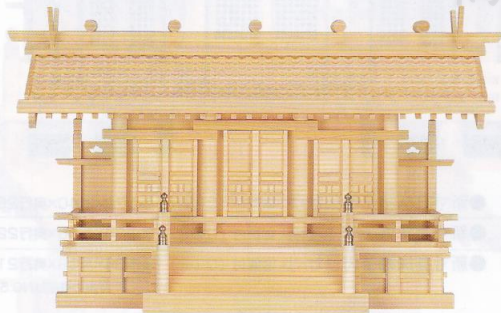

# お部屋の雰囲気に合わせておしゃれに祀る神棚

写真はNO.1です。

NO.1 ●格子付三社・大(木曾ひのき)  
●巾88×高43×奥行22(cm)

NO.3A ●格子付三社・小(木曾ひのき)  
●巾69×高40×奥行16(cm)

NO.55 ●白山瓦屋根通し三社・大(木曾ひのき) ●巾77×高45×奥行26(cm)

NO.55A ●白山瓦屋根通し三社・中(木曾ひのき) ●巾67×高39×奥行24(cm)

写真の商品はNO.55です。

NO.164 ●切妻三社(木曾ひのき)  
●巾72×高51×奥行25(cm)

NO.41 ●鳳翔彫刻入三社 御簾付(木曾ひのき)  
●巾75×高49×奥行28(cm)

NO.374 ●鳳翔一社・大 御簾付(木曾ひのき)  
●巾39×高45×奥行21(cm)

NO.394 ●鳳翔一社・小 御簾付(木曾ひのき)  
●巾31×高36×奥行10(cm)

NO.621 ●鹿屋野三社(木曾ひのき)  
●巾69×高43×奥行26(cm)

NO.75 ●格子付三社・丸柱付 御簾付(ひのき)  
●巾63×高39×奥行23(cm)

NO.175 ●かべ掛け三社(ひのき)  
(前引付) ●巾55×高32×奥行18(cm)