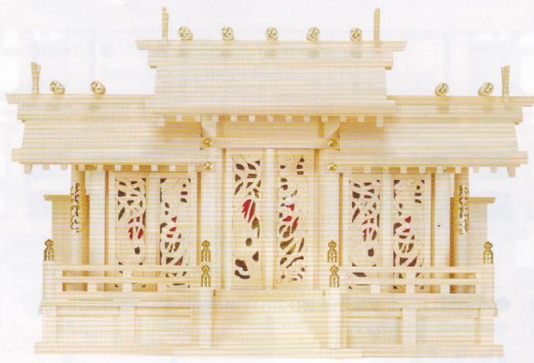

# お部屋の雰囲気に合わせておしゃれに祀る神棚

写真はNO.1です。

NO.1 ●格子付三社・大(木曾ひのき)  
●巾88×高43×奥行22(cm)

NO.3A ●格子付三社・小(木曾ひのき)  
●巾69×高40×奥行16(cm)

NO.55 ●白山瓦屋根通し三社・大(木曾ひのき) ●巾77×高45×奥行26(cm)

NO.55A ●白山瓦屋根通し三社・中(木曾ひのき) ●巾67×高39×奥行24(cm)

写真の商品はNO.55です。

NO.164 ●切妻三社(木曾ひのき)  
●巾72×高51×奥行25(cm)

NO.41 ●鳳翔彫刻入三社 御簾付(木曾ひのき)  
●巾75×高49×奥行28(cm)

NO.374 ●鳳翔一社・大 御簾付(木曾ひのき)  
●巾39×高45×奥行21(cm)

NO.394 ●鳳翔一社・小 御簾付(木曾ひのき)  
●巾31×高36×奥行10(cm)

NO.621 ●鹿屋野三社(木曾ひのき)  
●巾69×高43×奥行26(cm)

NO.75 ●格子付三社・丸柱付 御簾付(ひのき)  
●巾63×高39×奥行23(cm)

NO.175 ●かべ掛け三社(ひのき)  
(前引付) ●巾55×高32×奥行18(cm)