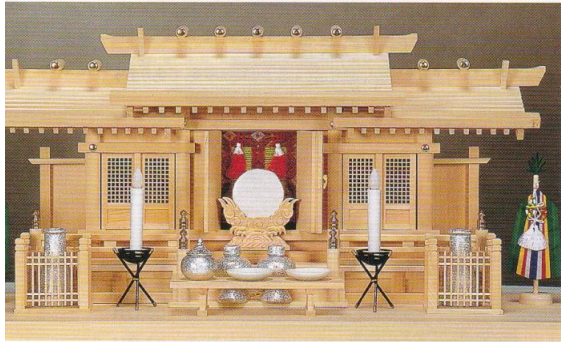

# お部屋の雰囲気に合わせておしゃれに祀る神棚

写真はNO.1です。

NO.1 ●格子付三社・大(木曾ひのき)  
●巾88×高43×奥行22(cm)

NO.3A ●格子付三社・小(木曾ひのき)  
●巾69×高40×奥行16(cm)

NO.55 ●白山瓦屋根通し三社・大(木曾ひのき) ●巾77×高45×奥行26(cm)

NO.55A ●白山瓦屋根通し三社・中(木曾ひのき) ●巾67×高39×奥行24(cm)

写真の商品はNO.55です。

NO.164 ●切妻三社(木曾ひのき)  
●巾72×高51×奥行25(cm)

NO.41 ●鳳翔彫刻入三社 御簾付(木曾ひのき)  
●巾75×高49×奥行28(cm)

NO.374 ●鳳翔一社・大 御簾付(木曾ひのき)  
●巾39×高45×奥行21(cm)

NO.394 ●鳳翔一社・小 御簾付(木曾ひのき)  
●巾31×高36×奥行10(cm)

NO.621 ●鹿屋野三社(木曾ひのき)  
●巾69×高43×奥行26(cm)

NO.75 ●格子付三社・丸柱付 御簾付(ひのき)  
●巾63×高39×奥行23(cm)

NO.175 ●かべ掛け三社(ひのき)  
(前引付) ●巾55×高32×奥行18(cm)