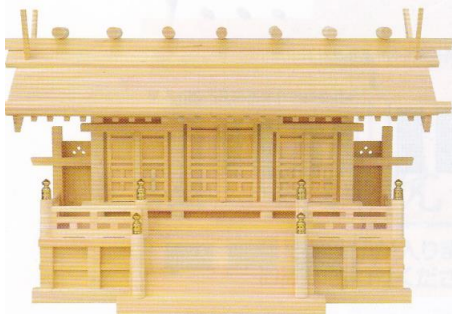

# お部屋の雰囲気に合わせておしゃれに祀る神棚

写真はNO.1です。

NO.1 ●格子付三社・大(木曾ひのき)  
●巾88×高43×奥行22(cm)

NO.3A ●格子付三社・小(木曾ひのき)  
●巾69×高40×奥行16(cm)

NO.55 ●白山瓦屋根通し三社・大(木曾ひのき) ●巾77×高45×奥行26(cm)

NO.55A ●白山瓦屋根通し三社・中(木曾ひのき) ●巾67×高39×奥行24(cm)

写真の商品はNO.55です。

NO.164 ●切妻三社(木曾ひのき)  
●巾72×高51×奥行25(cm)

NO.41 ●鳳翔彫刻入三社 御簾付(木曾ひのき)  
●巾75×高49×奥行28(cm)

NO.374 ●鳳翔一社・大 御簾付(木曾ひのき)  
●巾39×高45×奥行21(cm)

NO.394 ●鳳翔一社・小 御簾付(木曾ひのき)  
●巾31×高36×奥行10(cm)

NO.621 ●鹿屋野三社(木曾ひのき)  
●巾69×高43×奥行26(cm)

NO.75 ●格子付三社・丸柱付 御簾付(ひのき)  
●巾63×高39×奥行23(cm)

NO.175 ●かべ掛け三社(ひのき)  
(前引付) ●巾55×高32×奥行18(cm)