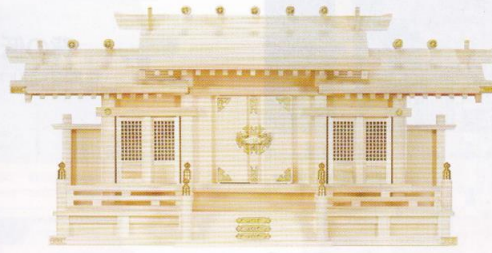

# お部屋の雰囲気に合わせておしゃれに祀る神棚

写真はNO.1です。

NO.1 ●格子付三社・大(木曾ひのき)  
●巾88×高43×奥行22(cm)

NO.3A ●格子付三社・小(木曾ひのき)  
●巾69×高40×奥行16(cm)

NO.55 ●白山瓦屋根通し三社・大(木曾ひのき) ●巾77×高45×奥行26(cm)

NO.55A ●白山瓦屋根通し三社・中(木曾ひのき) ●巾67×高39×奥行24(cm)

写真の商品はNO.55です。

NO.164 ●切妻三社(木曾ひのき)  
●巾72×高51×奥行25(cm)

NO.41 ●鳳翔彫刻入三社 御簾付(木曾ひのき)  
●巾75×高49×奥行28(cm)

NO.374 ●鳳翔一社・大 御簾付(木曾ひのき)  
●巾39×高45×奥行21(cm)

NO.394 ●鳳翔一社・小 御簾付(木曾ひのき)  
●巾31×高36×奥行10(cm)

NO.621 ●鹿屋野三社(木曾ひのき)  
●巾69×高43×奥行26(cm)

NO.75 ●格子付三社・丸柱付 御簾付(ひのき)  
●巾63×高39×奥行23(cm)

NO.175 ●かべ掛け三社(ひのき)  
(前引付) ●巾55×高32×奥行18(cm)