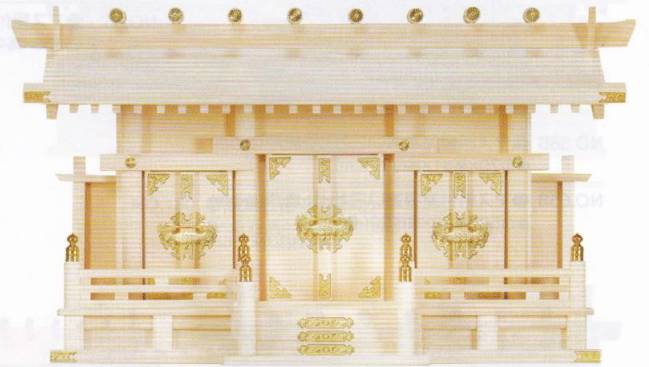

※木曾ひのきの商品もあります。

NO.50 ●新寸屋根違い三社・大(ひのき) ●巾72×高40×奥行26(cm)

NO.51 ●新寸屋根違い三社・中(ひのき) ●巾64×高36×奥行22(cm)

NO.52 ●新寸屋根違い三社・小(ひのき) ●巾54×高36×奥行21(cm)

写真の商品はNO.50です。

NO.170 ●鳳凰三社シルバー・金具・大(ひのき) ●巾80×高53×奥行31(cm)

NO.160 ●鳳凰三社シルバー・金具・中(ひのき) ●巾75×高45×奥行26(cm)

写真の商品はNO.160です。

NO.57 ●伊勢極上屋根違い三社(木曾ひのき)
●巾60×高43×奥行27(cm)

NO.3 ●通し屋根三社(木曾ひのき)
●巾68×高40×奥行21(cm)

(NO.24にシルバー・金具をつけた場合)

(NO.31にブロンズ金具をつけた場合)

オリジナルの神棚を 金具を御指定下さい

ブロンズ(アルミ) シルバー(PC) アルミ・上

※それぞれ価格が異なります。お問い合わせください。